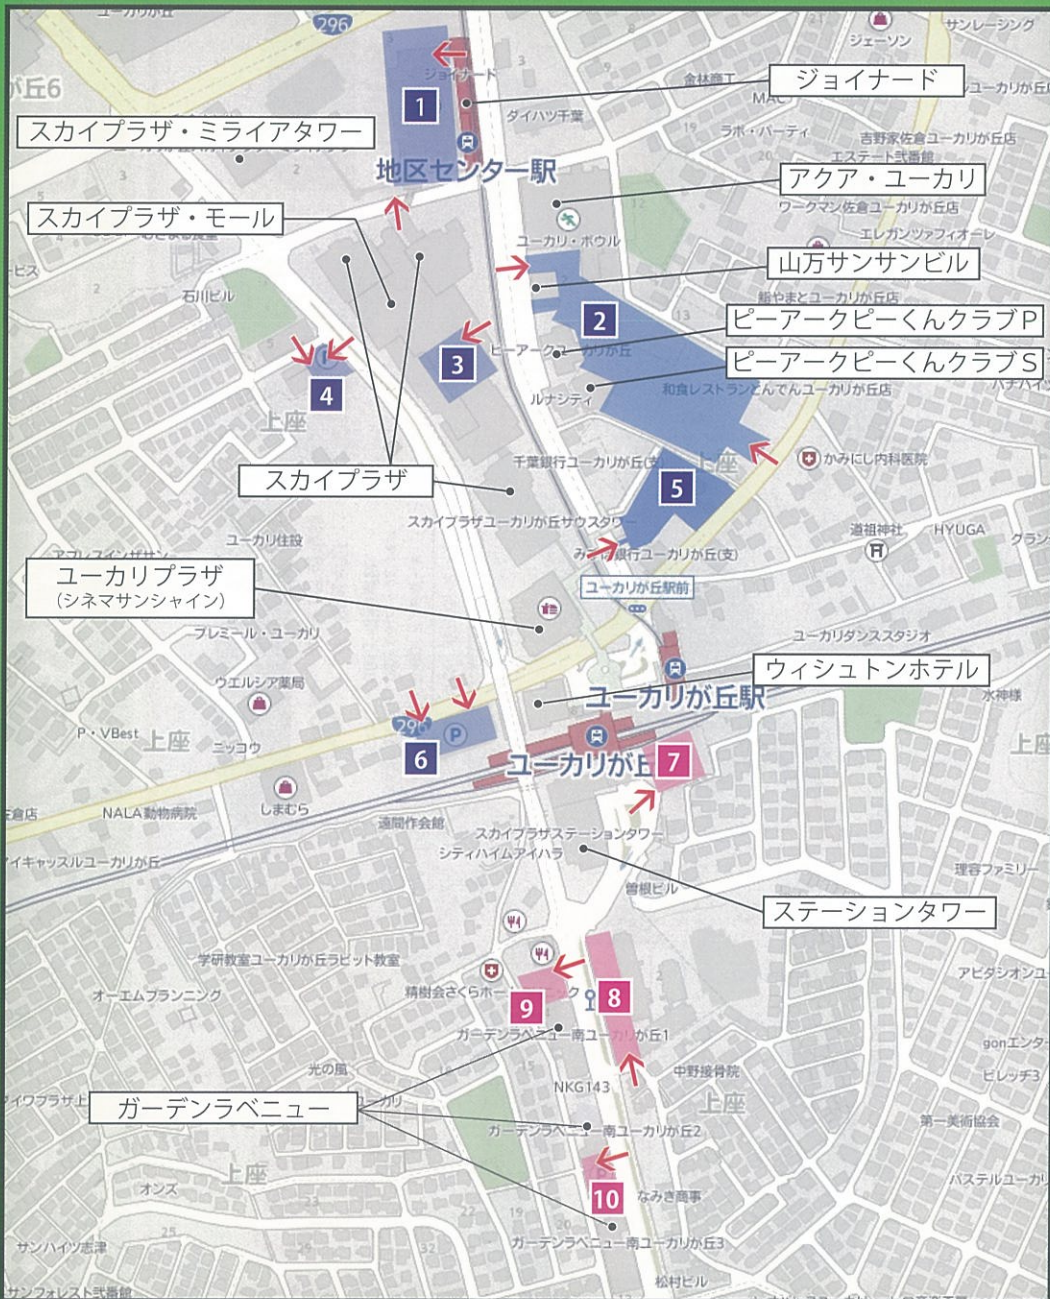

ユーカリが丘 ワイパーク

施設利用時駐車サービスのご案内

※施設内店舗により駐車サービス時間等が異なりますので、予め各店舗にご確認下さい。

駅北口エリアは、北口（青色）の駐車場がご利用できます。

1 ~ 6

スカイプラザ各店
(スカイプラザ・モール)

佐倉市役所
ユーカリが丘出張所 他

ユーカリプラザ各店

ジョイナード各店

山万サンサンビル各店

他

他

他

アクア・ユーカリ

ウィシュトンホテル
・ユーカリ

ピーアーク

ミライアタワー店舗

ル・クールどうぶつ病院

加瀬倉庫

※加瀬倉庫は 4 のみのご利用です。

駅南口エリアは、南口（ピンク色）の駐車場がご利用できます。

7 ~ 10

ステーションタワー店舗

ガーデンラベニュー店舗

カーブス ユーカリが丘

他

他

山万マイホームセンターは、1 ~ 10 でご利用できます。